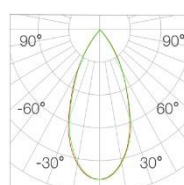

灯具型号 BHJ7055C

灯位编号

配光曲线

光束角	12°	H(m)	E(lx)	D(cm)
功率	5W	1	2043	24
中心光强	2035cd	2	510	48
光通量	143lm	3	227	72
眩光指数	UGR<6	4	127	97

光束角	24°	H(m)	E(lx)	D(cm)
功率	5W	1	1885	39
中心光强	1882cd	2	471	79
光通量	290lm	3	209	119
眩光指数	UGR<6	4	117	159

光束角	36°	H(m)	E(lx)	D(cm)
功率	5W	1	1112	57
中心光强	1112cd	2	277	115
光通量	305lm	3	123	173
眩光指数	UGR<6	4	69	230

光束角	50°	H(m)	E(lx)	D(cm)
功率	5W	1	549	84
中心光强	555cd	2	137	168
光通量	311lm	3	61	252
眩光指数	UGR<6	4	34	336

光束角	12°	H(m)	E(lx)	D(cm)
功率	7W	1	2752	24
中心光强	2747cd	2	688	48
光通量	193lm	3	305	72
眩光指数	UGR<6	4	172	97

光束角	24°	H(m)	E(lx)	D(cm)
功率	7W	1	2651	39
中心光强	2654cd	2	662	79
光通量	409lm	3	294	119
眩光指数	UGR<6	4	165	159

光束角	36°	H(m)	E(lx)	D(cm)
功率	7W	1	1568	57
中心光强	1567cd	2	392	115
光通量	430lm	3	174	173
眩光指数	UGR<6	4	97	231

光束角	50°	H(m)	E(lx)	D(cm)
功率	7W	1	778	84
中心光强	784cd	2	194	168
光通量	444lm	3	86	252
眩光指数	UGR<6	4	48	336