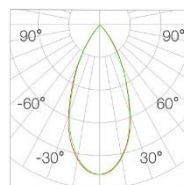

灯具型号 BHJ7055C

灯位编号

配光曲线

光束角	12°	H(m)	E(lx)	D(cm)
功率	5W	1	2043	24
中心光强	2035cd	2	510	48
光通量	143lm	3	227	72
眩光指数	UGR<6	4	127	97

光束角	24°	H(m)	E(lx)	D(cm)
功率	5W	1	1885	39
中心光强	1882cd	2	471	79
光通量	290lm	3	209	119
眩光指数	UGR<6	4	117	159

光束角	36°	H(m)	E(lx)	D(cm)
功率	5W	1	1112	57
中心光强	1112cd	2	277	115
光通量	305lm	3	123	173
眩光指数	UGR<6	4	69	230

光束角	50°	H(m)	E(lx)	D(cm)
功率	5W	1	549	84
中心光强	555cd	2	137	168
光通量	311lm	3	61	252
眩光指数	UGR<6	4	34	336

光束角	12°	H(m)	E(lx)	D(cm)
功率	7W	1	2752	24
中心光强	2747cd	2	688	48
光通量	193lm	3	305	72
眩光指数	UGR<6	4	172	97

光束角	24°	H(m)	E(lx)	D(cm)
功率	7W	1	2651	39
中心光强	2654cd	2	662	79
光通量	409lm	3	294	119
眩光指数	UGR<6	4	165	159

光束角	36°	H(m)	E(lx)	D(cm)
功率	7W	1	1568	57
中心光强	1567cd	2	392	115
光通量	430lm	3	174	173
眩光指数	UGR<6	4	97	231

光束角	50°	H(m)	E(lx)	D(cm)
功率	7W	1	778	84
中心光强	784cd	2	194	168
光通量	444lm	3	86	252
眩光指数	UGR<6	4	48	336