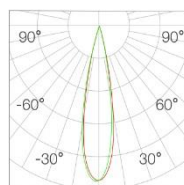

光束角	24°	H(m)	E(lx)	D(cm)
功率	5W	1	1885	39
中心光强	1882cd	2	471	79
光通量	290lm	3	209	119
眩光指数	UGR<6	4	117	159