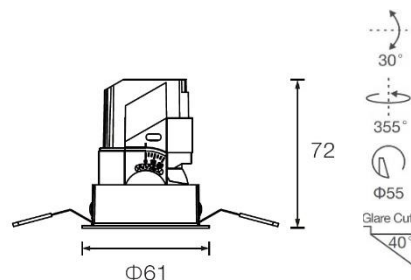

系列名 BACH 5s / 嵌入式射灯

项目名称

灯具型号 BHJ7055C

灯位编号

灯具规格

色温	2700K/3000/3500/4000
光束角	12°/24°/36°/50°
色容差	SDCM≤2
显色指数	Ra≥95
功率	5W/7W
输入电压	DC36V
调光方式	非调光/0-10V/DALI
调光深度	/
灯具寿命	50000H
光源类型	LED (COB)
光源数量	1
安装方式	嵌入式
天花厚度	5-25mm
产品材质	铝合金
外观颜色	哑光白
表面工艺	喷漆
重量	0.130kg
绝缘等级	Class 3
防护等级	IP20

可选配件

Next page...

灯具描述

BACH 5s--嵌入式射灯

下照与调节一体；球形遮光结构设计避免杂散光从灯体后方溢出；高斯光学系统，光斑精准圆润；可视听化的结构设计精巧的拉环简化了灯具的后期调试流程；光学配件及下罩配件可徒手进行更换。

配件应用

A: 恒流驱动
B: 光学配件
C: 下反光罩
D: 安装配件

系列名 BACH 5s / 嵌入式射灯