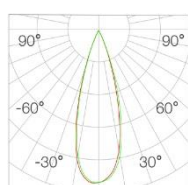

灯具型号 BHJ7055C

灯位编号

配光曲线

光束角	12°	H(m)	E(lx)	D(cm)
功率	5W	1	2043	24
中心光强	2035cd	2	510	48
光通量	143lm	3	227	72
眩光指数	UGR<6	4	127	97

光束角	24°	H(m)	E(lx)	D(cm)
功率	5W	1	1885	39
中心光强	1882cd	2	471	79
光通量	290lm	3	209	119
眩光指数	UGR<6	4	117	159

光束角	36°	H(m)	E(lx)	D(cm)
功率	5W	1	1112	57
中心光强	1112cd	2	277	115
光通量	305lm	3	123	173
眩光指数	UGR<6	4	69	230

光束角	50°	H(m)	E(lx)	D(cm)
功率	5W	1	549	84
中心光强	555cd	2	137	168
光通量	311lm	3	61	252
眩光指数	UGR<6	4	34	336

光束角	12°	H(m)	E(lx)	D(cm)
功率	7W	1	2752	24
中心光强	2747cd	2	688	48
光通量	193lm	3	305	72
眩光指数	UGR<6	4	172	97

光束角	24°	H(m)	E(lx)	D(cm)
功率	7W	1	2651	39
中心光强	2654cd	2	662	79
光通量	409lm	3	294	119
眩光指数	UGR<6	4	165	159

光束角	36°	H(m)	E(lx)	D(cm)
功率	7W	1	1568	57
中心光强	1567cd	2	392	115
光通量	430lm	3	174	173
眩光指数	UGR<6	4	97	231

光束角	50°	H(m)	E(lx)	D(cm)
功率	7W	1	778	84
中心光强	784cd	2	194	168
光通量	444lm	3	86	252
眩光指数	UGR<6	4	48	336