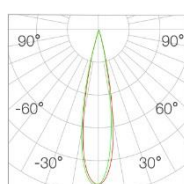

灯具型号 BHJ7055C

灯位编号

配光曲线

光束角	12°	H(m)	E(lx)	D(cm)
功率	5W	1	2043	24
中心光强	2035cd	2	510	48
光通量	143lm	3	227	72
眩光指数	UGR<6	4	127	97

光束角	24°	H(m)	E(lx)	D(cm)
功率	5W	1	1885	39
中心光强	1882cd	2	471	79
光通量	290lm	3	209	119
眩光指数	UGR<6	4	117	159

光束角	36°	H(m)	E(lx)	D(cm)
功率	5W	1	1112	57
中心光强	1112cd	2	277	115
光通量	305lm	3	123	173
眩光指数	UGR<6	4	69	230

光束角	50°	H(m)	E(lx)	D(cm)
功率	5W	1	549	84
中心光强	555cd	2	137	168
光通量	311lm	3	61	252
眩光指数	UGR<6	4	34	336

光束角	12°	H(m)	E(lx)	D(cm)
功率	7W	1	2752	24
中心光强	2747cd	2	688	48
光通量	193lm	3	305	72
眩光指数	UGR<6	4	172	97

光束角	24°	H(m)	E(lx)	D(cm)
功率	7W	1	2651	39
中心光强	2654cd	2	662	79
光通量	409lm	3	294	119
眩光指数	UGR<6	4	165	159