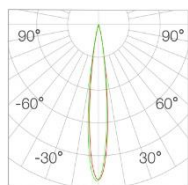

系列名 BACH 5s / 嵌入式射灯

项目名称

灯具型号 BHJ7055C

灯位编号

配光曲线

光束角	12°	H(m)	E(lx)	D(cm)
功率	5W	1	2043	24
中心光强	2035cd	2	510	48
光通量	143lm	3	227	72
眩光指数	UGR<6	4	127	97