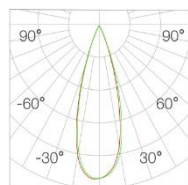

灯具型号 BHJ7055C

灯位编号

配光曲线

光束角	12°	H(m)	E(lx)	D(cm)
功率	5W	1	2043	24
中心光强	2035cd	2	510	48
光通量	143lm	3	227	72
眩光指数	UGR<6	4	127	97

光束角	24°	H(m)	E(lx)	D(cm)
功率	5W	1	1885	39
中心光强	1882cd	2	471	79
光通量	290lm	3	209	119
眩光指数	UGR<6	4	117	159

光束角	36°	H(m)	E(lx)	D(cm)
功率	5W	1	1112	57
中心光强	1112cd	2	277	115
光通量	305lm	3	123	173
眩光指数	UGR<6	4	69	230

光束角	50°	H(m)	E(lx)	D(cm)
功率	5W	1	549	84
中心光强	555cd	2	137	168
光通量	311lm	3	61	252
眩光指数	UGR<6	4	34	336

光束角	12°	H(m)	E(lx)	D(cm)
功率	7W	1	2752	24
中心光强	2747cd	2	688	48
光通量	193lm	3	305	72
眩光指数	UGR<6	4	172	97

光束角	24°	H(m)	E(lx)	D(cm)
功率	7W	1	2651	39
中心光强	2654cd	2	662	79
光通量	409lm	3	294	119
眩光指数	UGR<6	4	165	159

光束角	36°	H(m)	E(lx)	D(cm)
功率	7W	1	1568	57
中心光强	1567cd	2	392	115
光通量	430lm	3	174	173
眩光指数	UGR<6	4	97	231

光束角	50°	H(m)	E(lx)	D(cm)
功率	7W	1	778	84
中心光强	784cd	2	194	168
光通量	444lm	3	86	252
眩光指数	UGR<6	4	48	336