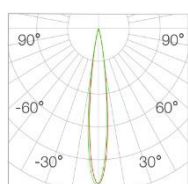

灯具型号 BHJ7055C

灯位编号

配光曲线

光束角	12°	H(m)	E(lx)	D(cm)
功率	5W	1	2043	24
中心光强	2035cd	2	510	48
光通量	143lm	3	227	72
眩光指数	UGR<6	4	127	97

光束角	24°	H(m)	E(lx)	D(cm)
功率	5W	1	1885	39
中心光强	1882cd	2	471	79
光通量	290lm	3	209	119
眩光指数	UGR<6	4	117	159

光束角	36°	H(m)	E(lx)	D(cm)
功率	5W	1	1112	57
中心光强	1112cd	2	277	115
光通量	305lm	3	123	173
眩光指数	UGR<6	4	69	230

光束角	50°	H(m)	E(lx)	D(cm)
功率	5W	1	549	84
中心光强	555cd	2	137	168
光通量	311lm	3	61	252
眩光指数	UGR<6	4	34	336